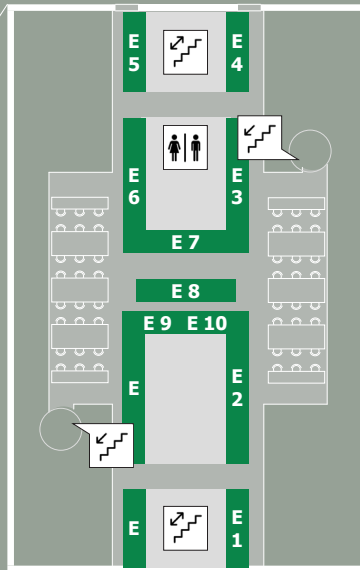

ALTBAU 2. OG

EMPORE (E)

GRUND- GESCHOSS

Lesesaal Naturwissenschaften

biol	1 - 6
geod	E 9 - E 10
geog	E 1 - E 2
geow	E 8
land	E 12
med	7 - 8
nat	E 11
phys	E 3 - E 4
umw	E 5 - E 7
Zeitschriften	9 - 12

Lesesaal Technik

arch	14 - 17	mech	39
	59 - 61	nach	42 - 48
bau	54 - 59	nano	31
chem	6 - 7	phar	5
chet	8 - 10	sport	11 - 19
elt	49 - 51	tech	40 - 41
erg	54	werk	36 - 38
inst	51 - 53	DIN / VDE	4
masch	34 - 35	Zeitschriften	18 - 26
math	0 - 3		
	27 - 30		