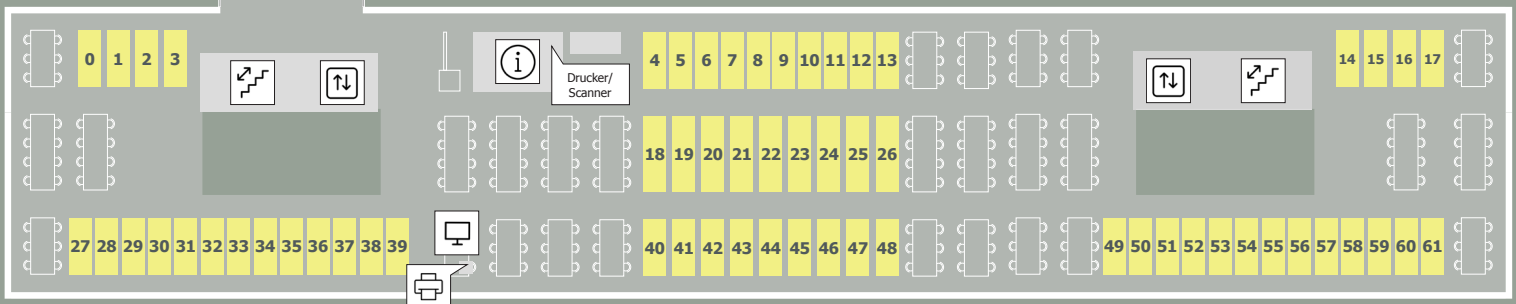

Lesesaal Technik

arch	14 - 17	mech	39
	59 - 61	nach	42 - 48
bau	54 - 59	nano	31
chem	6 - 7	phar	5
chet	8 - 10	sport	11 - 19
elt	49 - 51	tech	40 - 41
erg	54	werk	36 - 38
inst	51 - 53	DIN / VDE	4
masch	34 - 35	Zeitschriften	18 - 26
math	0 - 3		
	27 - 30