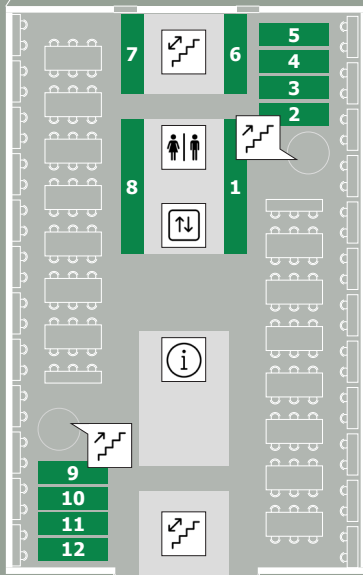

ALTBAU 2. OG

EMPORE (E)

GRUND- GESCHOSS

Lesesaal Naturwissenschaften

biol	1 - 6
geod	E 9 - E 10
geog	E 1 - E 2
geow	E 8
land	E 12
med	7 - 8
nat	E 11
phys	E 3 - E 4
umw	E 5 - E 7
Zeitschriften	9 - 12

Lesesaal Technik

arch	14 - 17	mech	39
	59 - 61	nach	42 - 48
bau	54 - 59	nano	31
chem	6 - 7	phar	5
chet	8 - 10	sport	11 - 19
elt	49 - 51	tech	40 - 41
erg	54	werk	36 - 38
inst	51 - 53	DIN / VDE	4
masch	34 - 35	Zeitschriften	18 - 26
math	0 - 3		
	27 - 30		