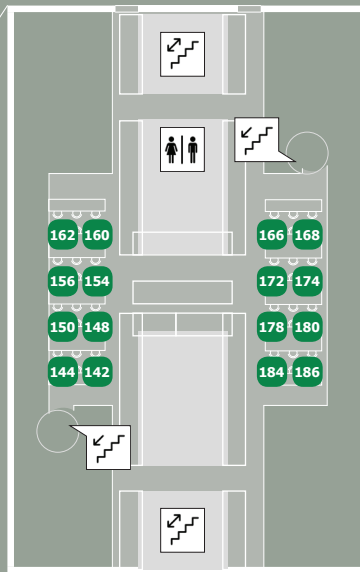

ALTBAU 2. OG

GRUND-
GESCHOSS

Lesesaal
Naturwissenschaften

SITZPLÄTZE IN DEN NUMMERNBEREICHEN

2-001 bis 2-240

UND

A2-001 bis A2-186

Lesesaal Technik