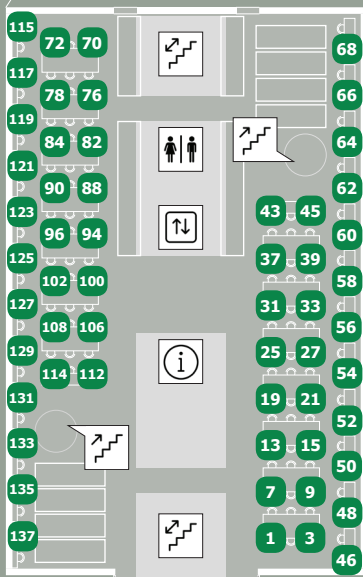

ALTBAU 2. OG

GRUND-
GESCHOSS

Lesesaal
Naturwissenschaften

SITZPLÄTZE IN DEN NUMMERNBEREICHEN

2-001 bis 2-240

UND

A2-001 bis A2-186

Lesesaal Technik